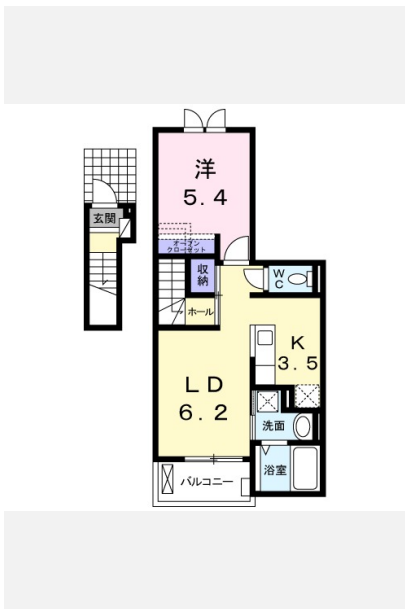

沿線/住所

山陰本線 千代川 徒歩 6分

京都府亀岡市千代川町小川3丁目4番19号

間取り

1LDK

賃料/共益費

61,000円

/ 2,500円

募集条件

物件名 **テオーリア小川 I** 205

最寄駅 山陰本線 千代川 徒歩 6分

住所 京都府亀岡市千代川町小川3丁目4番19号

賃料 61,000円 | 敷金 -

共益費 2,500円 | 礼金 1ヶ月

間取り 1LDK | 仲介手数料 賃料1ヶ月分+消費税

間取り詳細 6.2 洋 3.5 洋 5.4 | 築年月 2014年7月

専有面積 41.27㎡ | 階数 2/3階

開口部向き 東 | 入居可能日 2020年10月中旬

物件種別 アパート | 契約期間 2年更新型

建築構造 木造 | 状況 募集中

ほか費用

駐車場 5,500円 | 駐車場使用の場合は、別途手数料 (駐車料+消費税) が必要です

損害保険 要

保証会社 個人名義での契約は保証会社原則加入 (ハウスリース株式会社)

その他費用

特記事項
・保証会社原則加入 保証委託料 契約時:22,000円 月額:賃料総額の2.2%又は5.5%必要。
・月額保証委託料-1,397円 (2.2%プランの場合)
・契約時にクリーニング費として、¥50,000が必要となります。

設備

浴室/ネット使用料不要/追焚機能浴室/浴室乾燥機/専用キッチン/TVインターホン/バストイレ別/エアコン/シャワー付洗面台/温水洗浄便座/プロパンガス/浄水器※(注)/シューズボックス/クロゼット/洗濯機置場(室内)/敷地内ゴミ置き場/給湯/シャワールーム/バルコニー/セキュリティキー/24時間管理/敷金不要/保証人不要

※(注) ご利用の際、別途カートリッジ代が必要です。

ネット無料