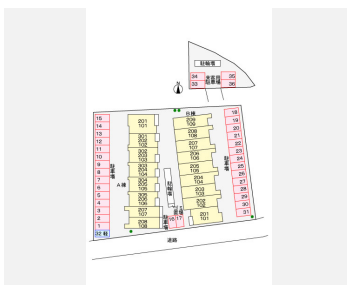

沿線/住所

山陰本線 千代川 徒歩 6分

京都府亀岡市千代川町小川3丁目4番19号

間取り

1LDK

賃料/共益費

61,000円

/ 2,500円

※(注) ご利用の際、別途カートリッジ代が必要です。

ネット無料

駐車場配置図

Joyfullまで650m

人気の設備

京都府知事 (3) 第 12564 号
ライフステージYano
〒622-0015 京都府南丹市園部町木崎町東川端4
営業時間: 定休日: 不定休

TEL: 0771-68-2677
FAX: 0771-68-2671
E-mail:
l-s.yano@coda.ocn.ne.jp

【取引態様】	【取引条件有効期限】	
仲介	2020年10月14日	
手数料負担の割合	貸主 0%	借主 100%
手数料配分の割合	元付 0%	寄付 100%